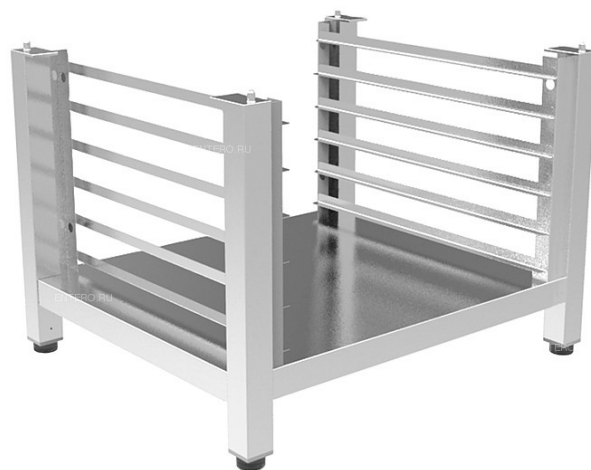

АЛЬФАПРОМ

Пищевое и упаковочное оборудование
Надежно. Быстро. Удобно

alfaprom.org
вакуум-упаковка.рф
elf4mm.ru

8 (800) 200-29-23

Подставка UNOX HEKRT-06HS-M

Подставка ****UNOX HEKRT-06HS-M**** предназначена для установки на нее конвекционных печей серии BakerLux Shop.Pro и теплового шкафа EVEREO шириной 600 мм на предприятиях общественного питания и торговли, в пекарнях и кондитерских. С помощью направляющих для листов для выпечки размером 460x330 мм можно организовать кухонное пространство максимально удобно, рационально используя рабочие площади.

Листы для выпечки в комплект поставки не входят и приобретаются отдельно.

...

Полное описание читайте на странице товара:
<https://alfaprom.org/product/podstavka-unox-hekrt-06hs-m/>

Цена: 36624.00 руб.

Характеристики

Высота	559 мм
Формат	подставка
Ширина	594 мм
Глубина	546 мм
Тип подставки	открытый
Вес (без упаковки)	6 кг
Страна-производитель	Италия
Количество рядов направляющих	1

С уважением,
Команда АЛЬФАПРОМ - Пищевое и упаковочное
оборудование. Надежно. Быстро. Удобно.